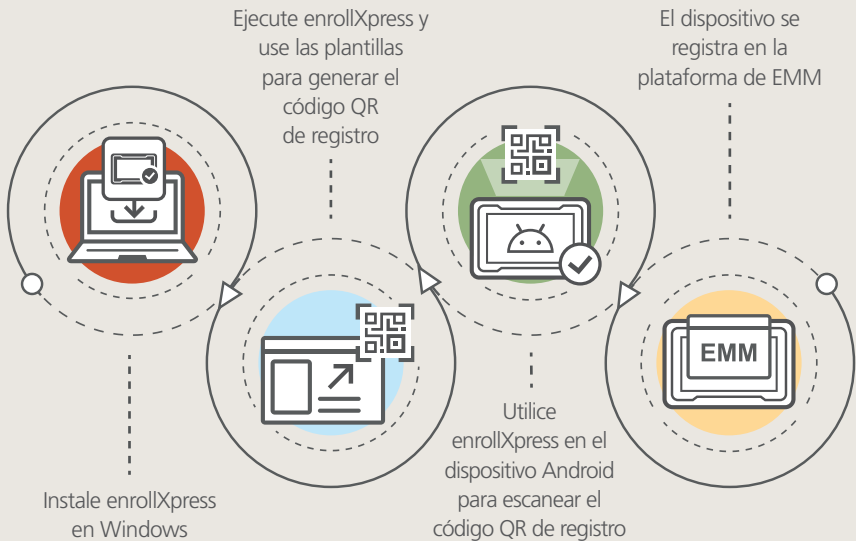

¿CÓMO FUNCIONA enrollXpress?

**REGISTRO SIMPLE
EN EMM**

Con Getac enrollXpress

CARACTERÍSTICAS PRINCIPALES

- Aplicación dedicada para generar códigos QR con plantillas de EMM
- Encriptado con la suma de verificación SHA256 + mensaje codificado AES256 + sintaxis patentada por Getac
- Compatible con métodos Wi-Fi empresariales WPA3-Enterprise