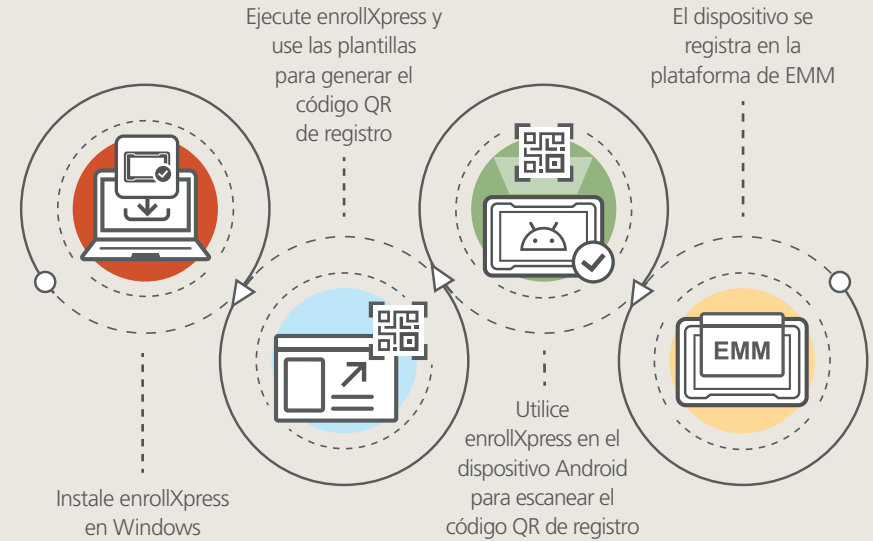

¿CÓMO FUNCIONA enrollXpress?

REGISTRO SIMPLE EN EMM

Con Getac enrollXpress

CARACTERÍSTICAS PRINCIPALES

- Aplicación dedicada para generar códigos QR con plantillas de EMM
- Encriptado con la suma de verificación SHA256 + mensaje codificado AES256 + sintaxis patentada por Getac
- Compatible con métodos Wi-Fi empresariales WPA3-Enterprise