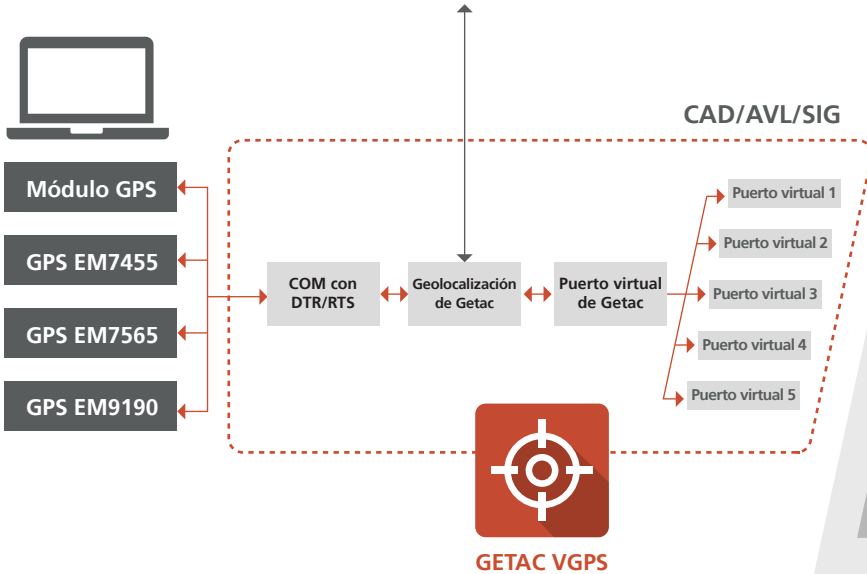

Getac

Rugged Mobile Computing Solutions

Getac Virtual-GPS Utility

Un GPS, múltiples aplicaciones

Getac VGPS (Sistema de Posicionamiento Global Virtual) reproduce los datos físicos de GPS a múltiples puertos COM para garantizar la eficiencia operativa.

PORQUE NECESITA GARANTIZAR QUE LA APLICACIÓN ESPECÍFICA PARA SU INDUSTRIA SE EXECUTE PERFECTAMENTE

Nuestra VGPS Utility es una solución de software que reproduce los datos de GPS a múltiples puertos COM virtuales, permitiendo el funcionamiento simultáneo de diferentes aplicaciones de software en su dispositivo de Getac.

Así es como funciona el VGPS:

FUENTE DE LOCALIZACIÓN DE WINDOWS

CARACTERÍSTICAS DE LA SOLUCIÓN

- Incluye datos de sensores de GPS para Windows Location API

- Ejecuta hasta 5 aplicaciones GPS simultáneamente

¿POR QUÉ ES NECESARIO?

Un GPS, múltiples aplicaciones

VGPS divide un puerto COM GPS en múltiples puertos COM y le permite ejecutar hasta 5 aplicaciones simultáneamente.

Amplíe la compatibilidad de las aplicaciones heredadas