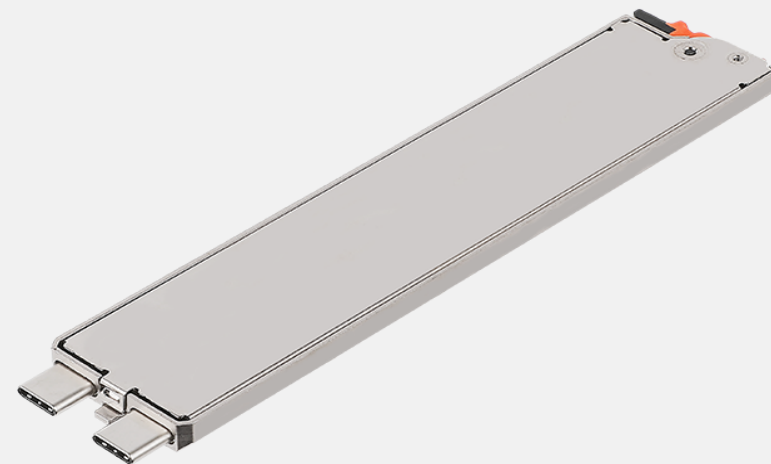

ГЛАВНОЕ УСТРОЙСТВО ХРАНЕНИЯ X-BAU С КАССЕТОЙ

Особенности и преимущества

Главное устройство хранения X-Bay с кассетой легко устанавливается и позволяет убирать конфиденциальные данные при отправке устройства на обслуживание.

Информация об изделии

Вместимость: SATA 1 ТБ /2 ТБ

Габариты: 141 x 28,85 x 5,8 мм (Д x Ш x В)

Масса: 42,15 г

Артикул

GSS8XF (1TB Enterprise SATA SSD)

GSSDX3 (2TB Enterprise SATA SSD)