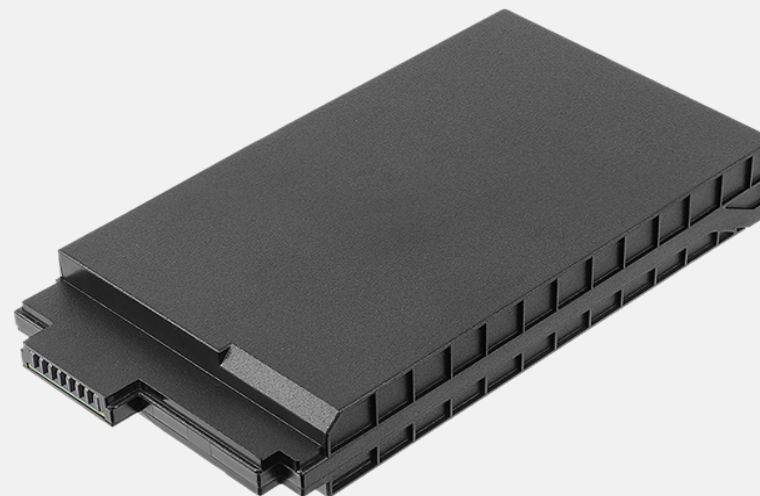

ЗАПАСНАЯ ОСНОВНАЯ БАТАРЕЯ

Особенности и преимущества

Запасная основная батарея ноутбука используется в качестве главного источника питания, когда ноутбук не подключен к электрической сети через блок питания переменного тока.

Информация об изделии

Тип: литийионная

Количество элементов в батарее: 3 последовательных и 3 параллельных (3S2P)

Выходное напряжение: 10,8 В

Емкость: 9240 мА·ч

Габариты и масса батареи: 142.1 x 72 x 20.1 мм (Д x Ш x В), 350 г

Артикул

GBM6X8