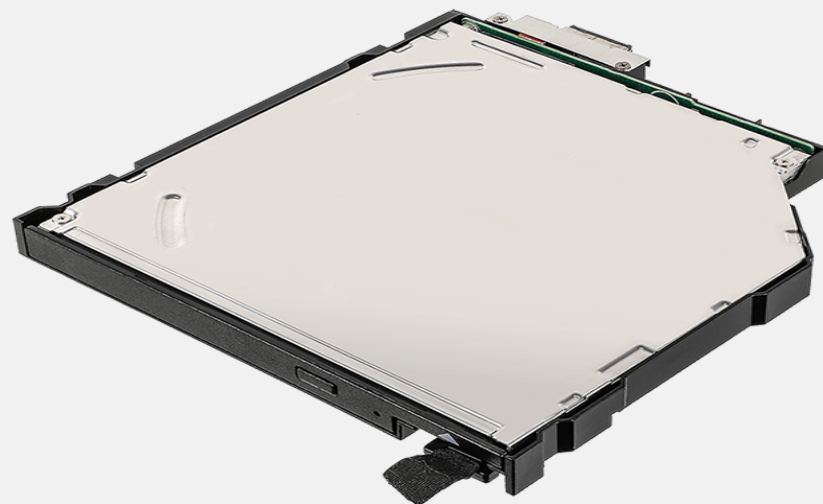

BLU-RAY SUPER MULTI ДЛЯ МУЛЬТИМЕДИЙНОГО ОТСЕКА

Особенности и преимущества

Blu-Ray Super Multi - это оптический дисковод, который может читать и записывать различные типы оптических дисков. Он позволяет пользователю получить доступ к множеству различных форматов носителей. Кроме того, это съемный модуль, который можно установить без инструментов.

Информация об изделии

Габариты: 147,4 x 135 x 14,4 мм (Д x Ш x В)
Масса: 157,4 г

Артикул

GSROXB