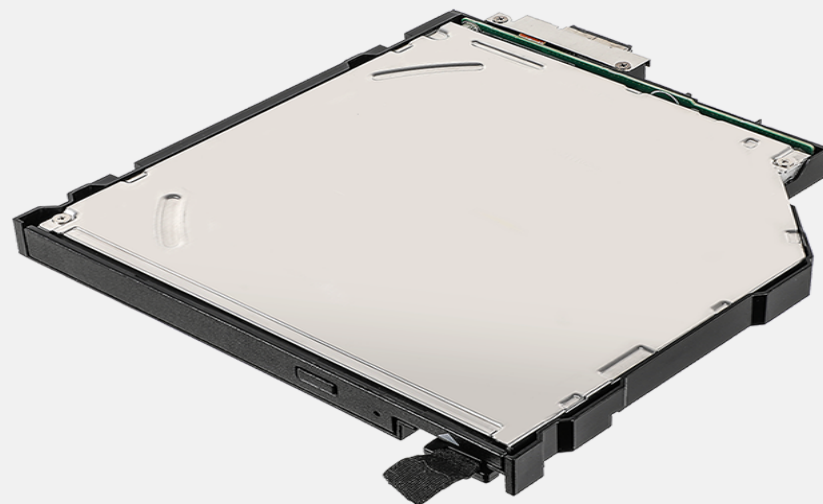

DVD-ПРИВОД ДЛЯ МУЛЬТИМЕДИЙНОГО ОТСЕКА

Особенности и преимущества

DVD-привод - это оптический дисковод, который может читать и писать для различных видов оптических дисков. Он позволяет пользователю получить доступ к множеству различных форматов носителей. Кроме того, это съемный модуль, который может быть установлен без использования инструментов.

Информация об изделии

Габариты: 147,4 x 135 x 14,4 мм (Д x Ш x В)
Масса: 157,4 г

Артикул

GSROXA