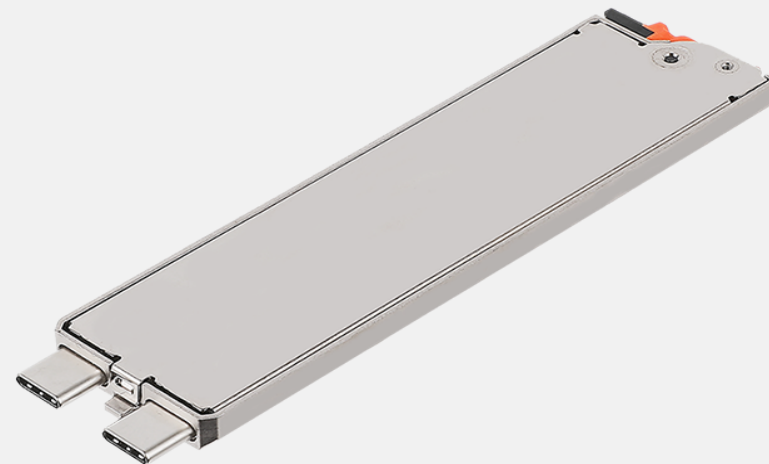

Информация об изделии

Вместимость: PCIe 1 ТБ /2 ТБ

Габариты: 110,8 x 30,2 x 5,7 мм (Д x Ш x В)

Масса: 37,8 г

Артикул

GSSGX8 (1ТБEnterprise PCIe SSD)

GSSHX6 (2ТБ Enterprise PCIe SSD)

ГЛАВНОЕ УСТРОЙСТВО ХРАНЕНИЯ X-BAU С КАССЕТОЙ